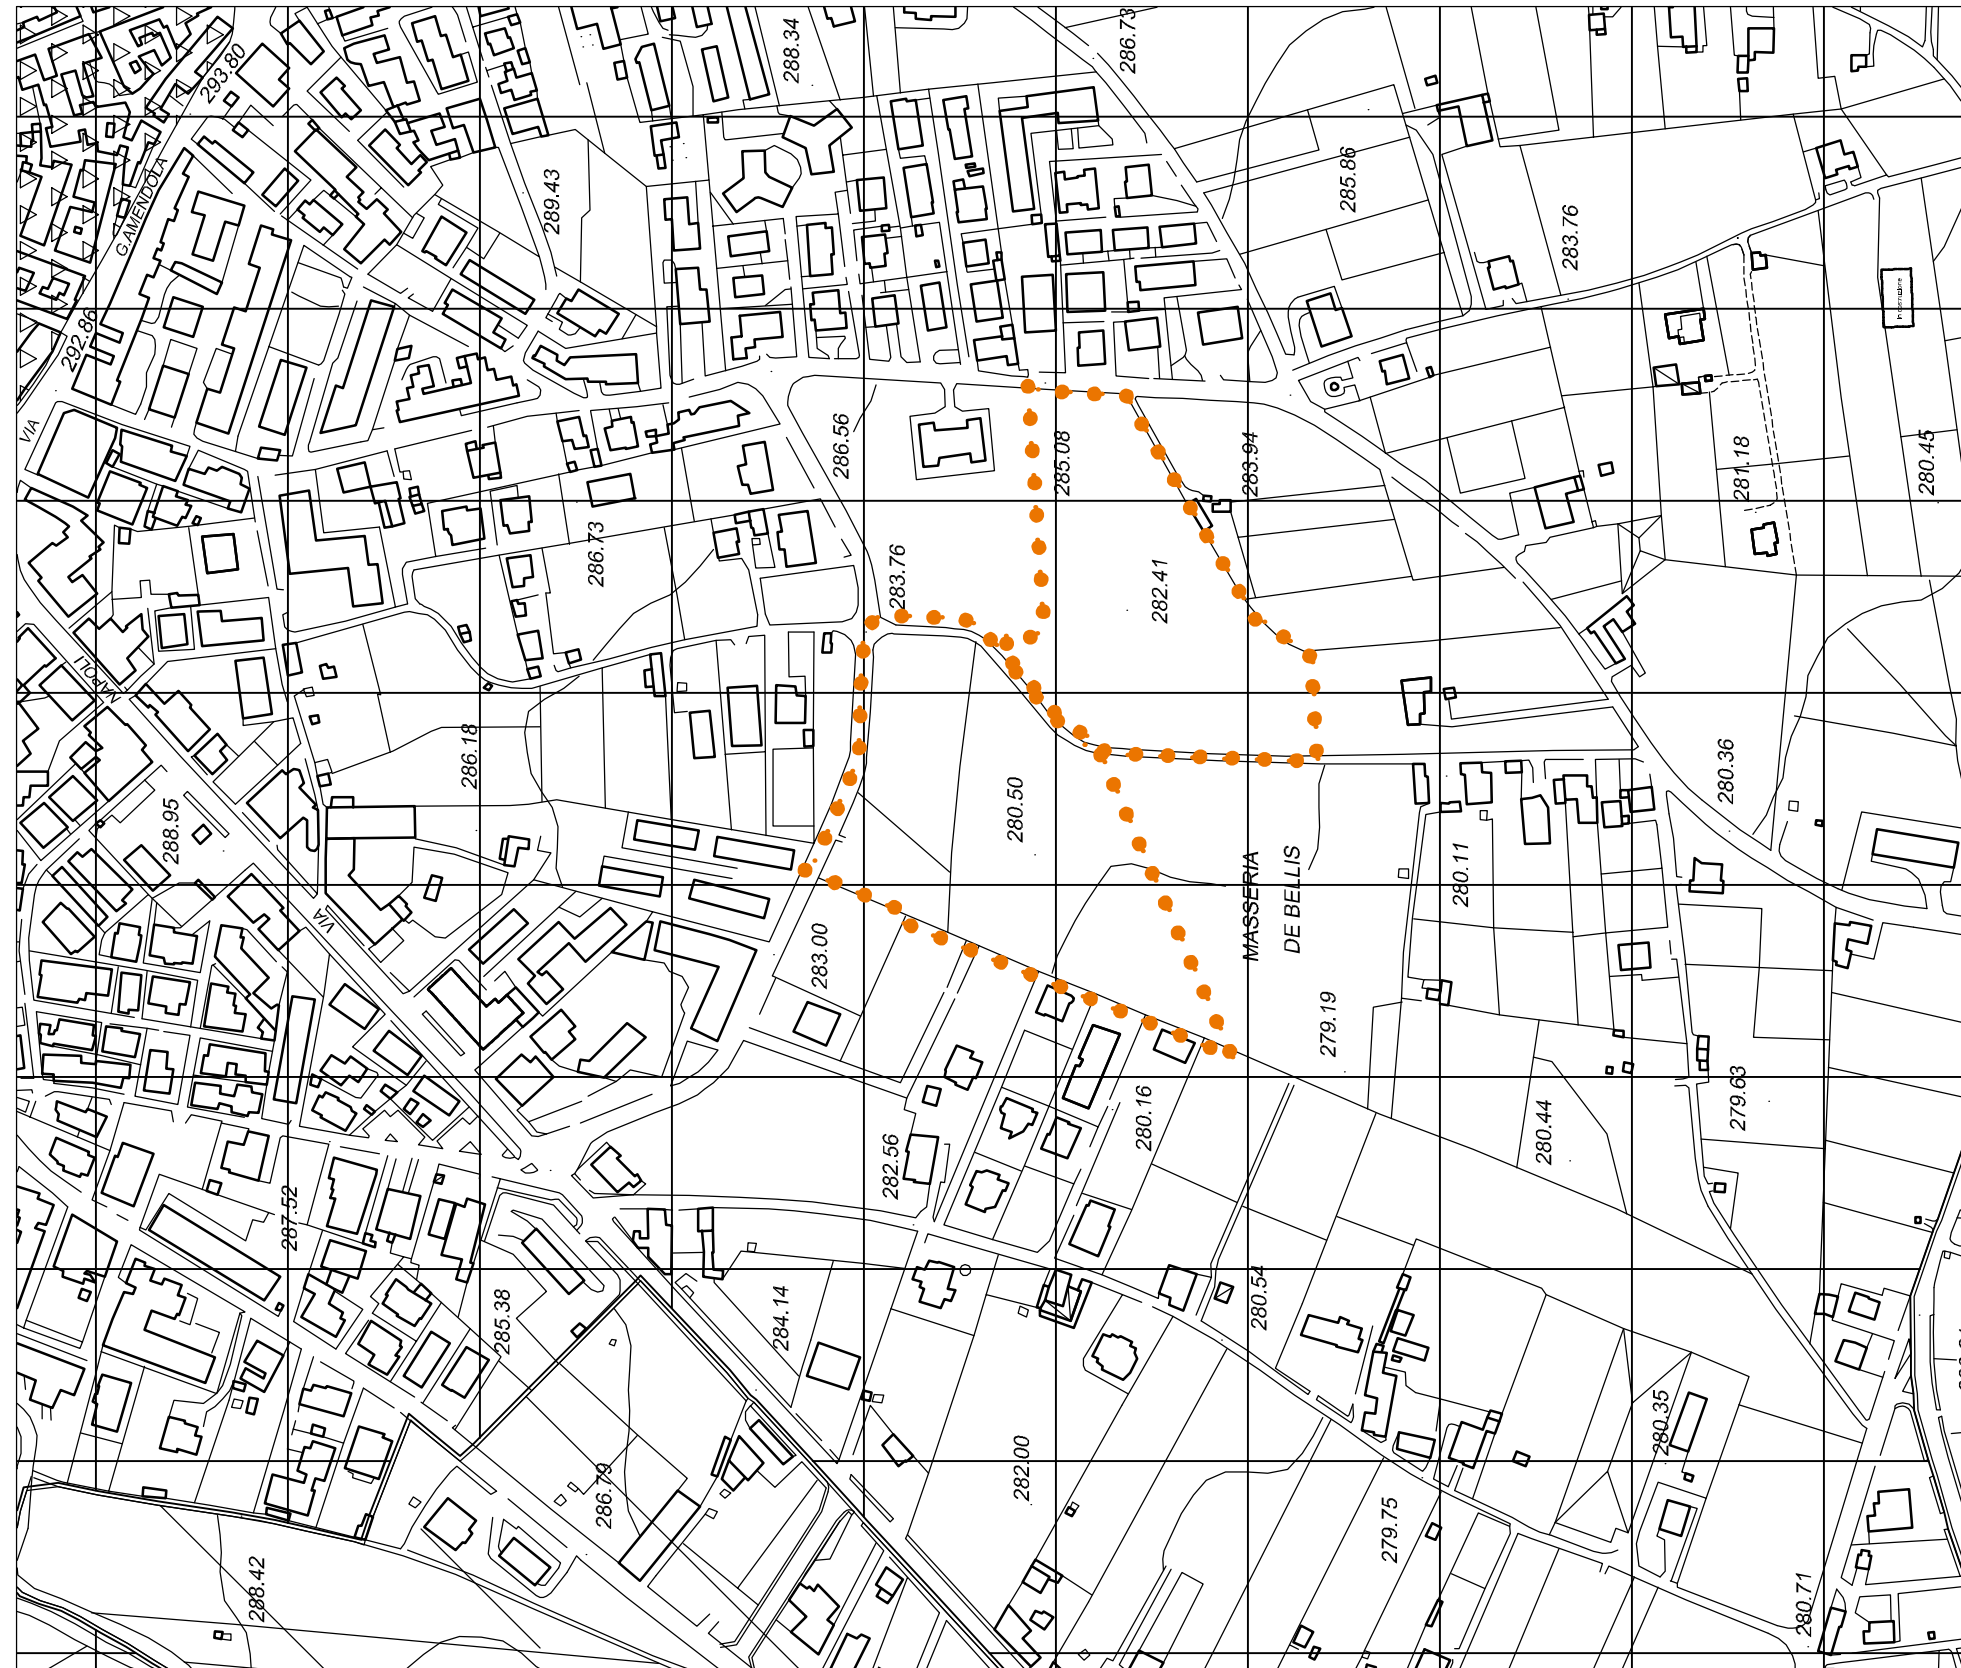

# Stralcio Piano Territoriale Paesistico - Parco Regionale del Taburno-Camposauro

## LEGENDA

-  Limite confine Provinciale
-  Limite confine Comunale
-  Variante urbanistica

PIANO TERRITORIALE PAESISTICO - AMBITO MASSICCIO DEL TABURNO  
(D.M. 30/09/96)

-  **R.U.A.** RECUPERO URBANISTICO-EDILIZIO E RESTAURO PAESISTICO-AMBIENTALE
-  **V.A.S.** VALORIZZAZIONE SITO ARCHEOLOGICO

PARCO REGIONALE DEL TABURNO - CAMPOSAURO  
(L.R. 01/09/93, n.33 - Delibera G.R. n.62 del 12/03/99)

-  Confine del Parco Regionale Taburno - Camposauro
-  Zona B - Area di Riserva Generale
-  Zona C - Area di Riserva Controllata